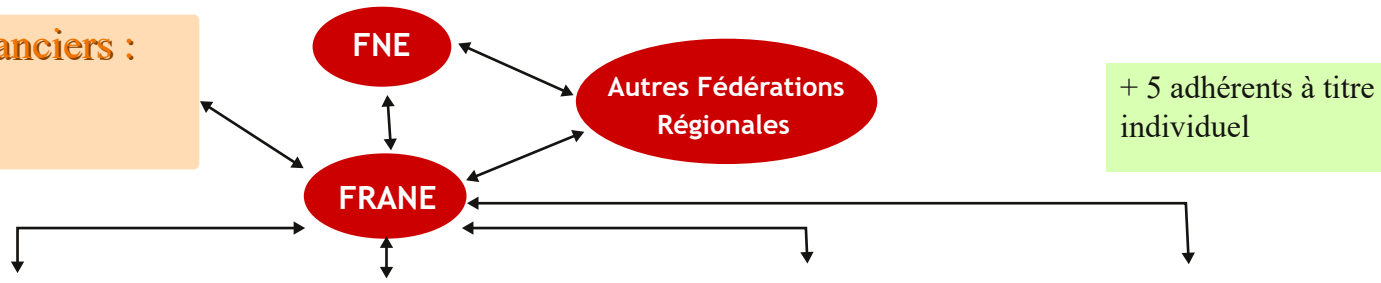

Principaux Partenaires financiers :
Région
Etat via DREAL

Membres Directes

Membres Indirectes

	Allier	Cantal	Haute-Loire	Puy-de-Dôme	Auvergne
	<ul style="list-style-type: none"> - Société Scientifique du Bourbonnais (SSB) 	<ul style="list-style-type: none"> - Fédération Départementale des Associations pour la Nature et l'Environnement du Cantal (FDANE 15) 	<ul style="list-style-type: none"> - Réseau Ecologie Nature Haute-Loire (REN43) 	<ul style="list-style-type: none"> - Fédération Départementale pour l'Environnement et la Nature du Puy-de-Dôme (FDEN 63) 	<ul style="list-style-type: none"> - Conservatoire d'Espaces Naturels d'Auvergne (CEN-Auvergne) - Ligue de Protection des Oiseaux Auvergne (LPO) - Société pour l'Etude et la Protection de la Nature dans le Massif Central (SEPNMC) - Groupe Mammologique d'Auvergne (GMA) - Société Française d'Orchidophilie - Auvergne (SFO) - Comité Régional Auvergne des Clubs Alpains Français (CAF)
	<ul style="list-style-type: none"> - Fédération Allier Nature (FAN) 	<ul style="list-style-type: none"> - Bien Vivre à Saint Anastasie - Mieux Vivre à Maurs au Vert dans le Cantal 	<ul style="list-style-type: none"> - Accent 43 - Alliance avec les Loups - Les Amis de la Terre - Association pour la Protection de l'Environnement Vellave APEV - Association pour la sauvegarde de Varenne de Montlet - Association de Sauvegarde de l'Environnement en Brivadois - AVENIR des Gorges de la Loire - Centre Haroun Tazieff Chaudeyrolles - Citoyens solidaires - Collectif Colibris Des Sucs - Collectif Ecocitoyen du Brivadois - Collectif 43 sans OGM - Comité pour la Protection de l'Environnement de Polignac - Et pourquoi pas ? - Energies Renouvelables et Environnement ERE 43 - Haute-Loire Biologique - Jardins Fruites - Meygalimenterre - Nature et Progres Haute-Loire - Plantes Sauvage 43 - Protegeons Taillard - Sortir du Nucléaire Brivadois - SOS AIR PUR 	<ul style="list-style-type: none"> - Association de Défense de l'Environnement et du Cadre de Vie (ADEC) - Association de défense de l'Environnement, protection des rives et des paysages de Labesette (ADEL) - Association de défense et de valorisation de l'environnement et du patrimoine (ADVEP) - APNSN - Association de Résistance à l'exploitation du puy de Mur et de ses Environs (ARMURE) - Association pour la Sauvegarde de la Credogne et de ses Affluents (ASCA) - Club Alpin Français Clermont Auvergne (CAF) - Défense du Site de Bellerive (DE.SI.BEL) - Environnement Nature entre Sioulet et Sioule (ENESS) - EAU-XYGENE - Et si Barbarade - Les amis de la Haute Vallée de la Couze Pavin - Les amis du plateau de la chaux - Les Pieds Blancs - Roche Noire Sauvegarde Environnement (RNSE) 	
	<ul style="list-style-type: none"> - ADATER - Associations de défense et de protection du cadre de vie et de l'environnement des quartiers de Bois du Roi, de Monzière et de la grande Varenne - Esprit libre - Haut Cher et Combraille - Maison Paysane de France - Délégation Allier - Nature Verte et Propre Boire Dôme Lys (AJPSCVA) - Nature Vivante Gannat - Présence Citoyenne - Sauvegarde de la Montagne Bourbonnaise - Vivre et Agir à Lusigny 				